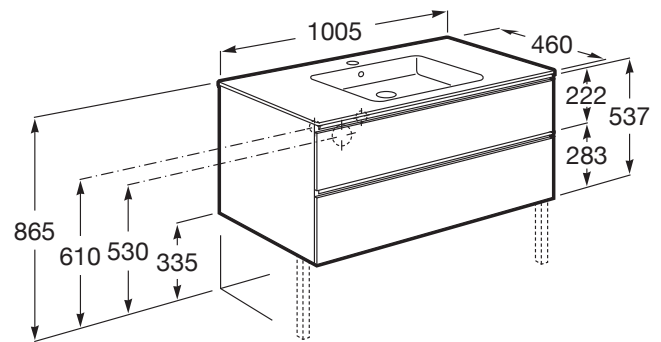

THE GAP

Unik (mueble base de dos cajones y lavabo centrado)

MEDIDAS

Longitud	1005 mm
Anchura	460 mm
Altura	537 mm

COLORES Y ACABADOS

548 Azul mate

PVPR (IVA INCLUIDO)

631,62 €

DIBUJOS TÉCNICOS

CARACTERÍSTICAS

UNIK - Conjunto de mueble base de dos cajones y lavabo en posición centrada. No incluye patas ni grifería.

Espejo / Iluminación: Integrada en el espejo

Espejo / Tipo de luz: Led

Material / Mueble base: Tablero de particulas

Medidas / Espejo / Altura (mm): 800

Medidas / Espejo / Longitud (mm): 1000

Medidas / Lavabo y mueble / Altura (mm): 537

Medidas / Lavabo y mueble / Anchura (mm): 460

Medidas / Lavabo y mueble / Longitud (mm): 1005

Mueble base / Combinación de puertas y cajones: 2 Cajones

Mueble base / Estructura: Cajones

Mueble base / Sistema de apertura y cierre: Cajones con cierre amortiguado